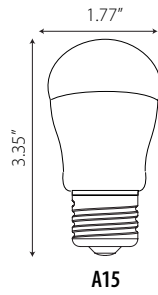

A15: 4000K, 5000K

SHAPE	WATTS	DESCRIPTION	ORDERING CODE	CASE QUANTITY	FINISH	CCT (K)	CRI	LUMENS	LUMENS PER WATT
A15	5	5W A15 MED 120V FR	LD05516FR4D	10	FROST	3000	83	325	65